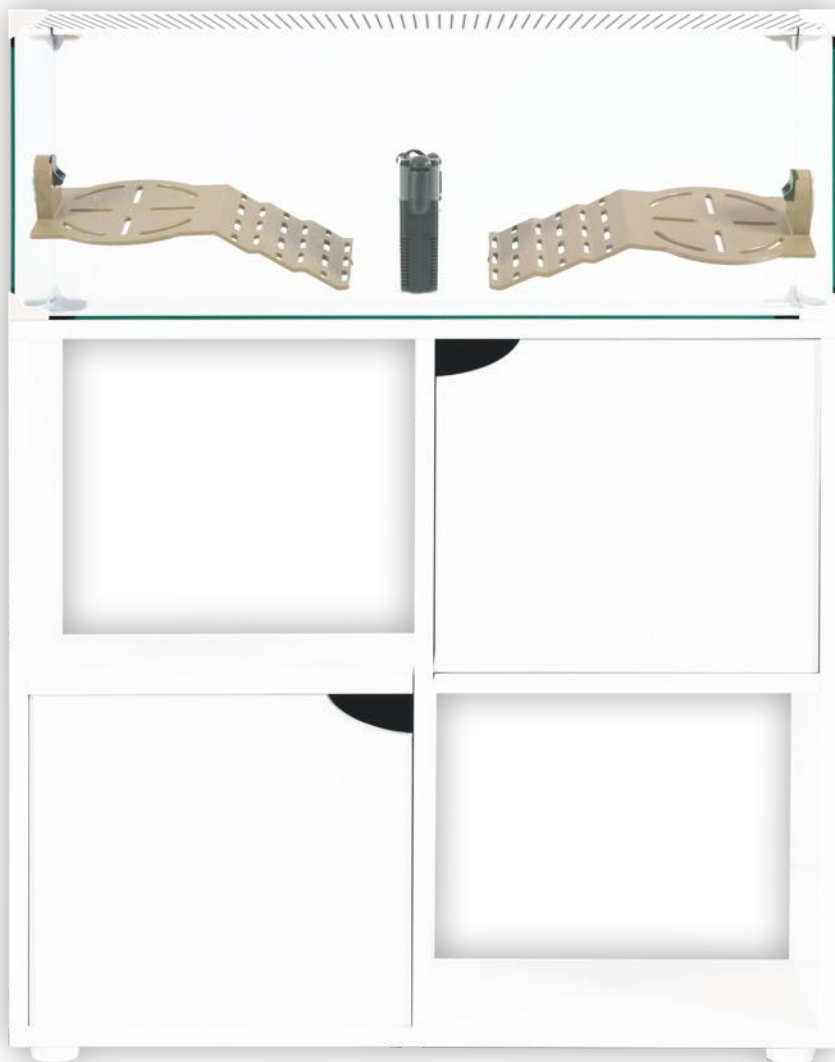

KARAPAS 80

aqua

MADE IN

EUROPE

EQUIPEMENT - ACCESSOIRES - ACCESSORIES DOTAZIONI - WYPOSAŻENIE - EQUIPAMIENTO

1. *FR* Filtre, 2 plateformes à fixation par ventouse, Grille métallique de sécurité avec verrous, Corners de verrouillage (x4)
2. *NL* Filter, 2 platform met zuignap, Metalen veiligheidshek met grendels, Sluithoeken (x4)
3. *EN* Filter, 2 platform with suction cup, Metal safety grid with locks, Locking corners (x4)
4. *IT* Filtro, 2 piattaforma con fissaggio a ventosa, Griglia metallica di sicurezza con sicure, Chiusura ai quattro angoli (x4)
5. *PL* Filtr, 2 platforma mocowana za pomocą przyssawki, Metalowa siatka zabezpieczająca z zamkami, Cztery zamki narożne (x4)
6. *ES* Filtro, 2 plataforma de fijación con ventosa, Rejilla metálica de seguridad con cerrojos, Esquinas de cierre (x4)