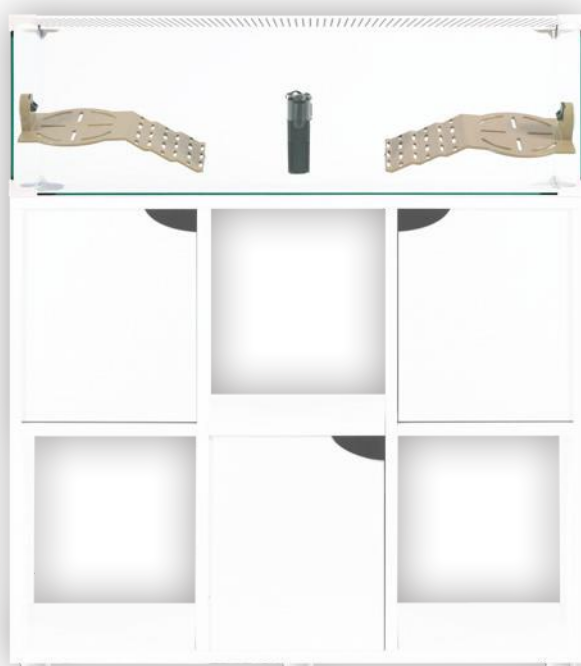

KARAPAS 100

aqua

MADE IN

 EUROPE

**EQUIPEMENT - ACCESSOIRES - ACCESSORIES
 DOTAZIONI - WYPOSAŻENIE - EQUIPAMIENTO**

- FR* Filtre, 2 plateformes à fixation par ventouse, Grille métallique de sécurité avec verrous, Corners de verrouillage (x4)
- NL* Filter, 2 platform met zuignap, Metalen veiligheidshek met grendels, Sluithoeken (x4)
- EN* Filter, 2 platform with suction cup, Metal safety grid with locks, Locking corners (x4)
- IT* Filtro, 2 piattaforma con fissaggio a ventosa, Griglia metallica di sicurezza con sicure, Chiusura ai quattro angoli (x4)
- PL* Filtz, 2 platforma mocowana za pomocą przyssawki, Metalowa siatka zabezpieczająca z zamkami, Cztery zamki narożne (x4)
- ES* Filtro, 2 plataforma de fijación con ventosa, Rejilla metálica de seguridad con cerrojos, Esquinas de cierre (x4)