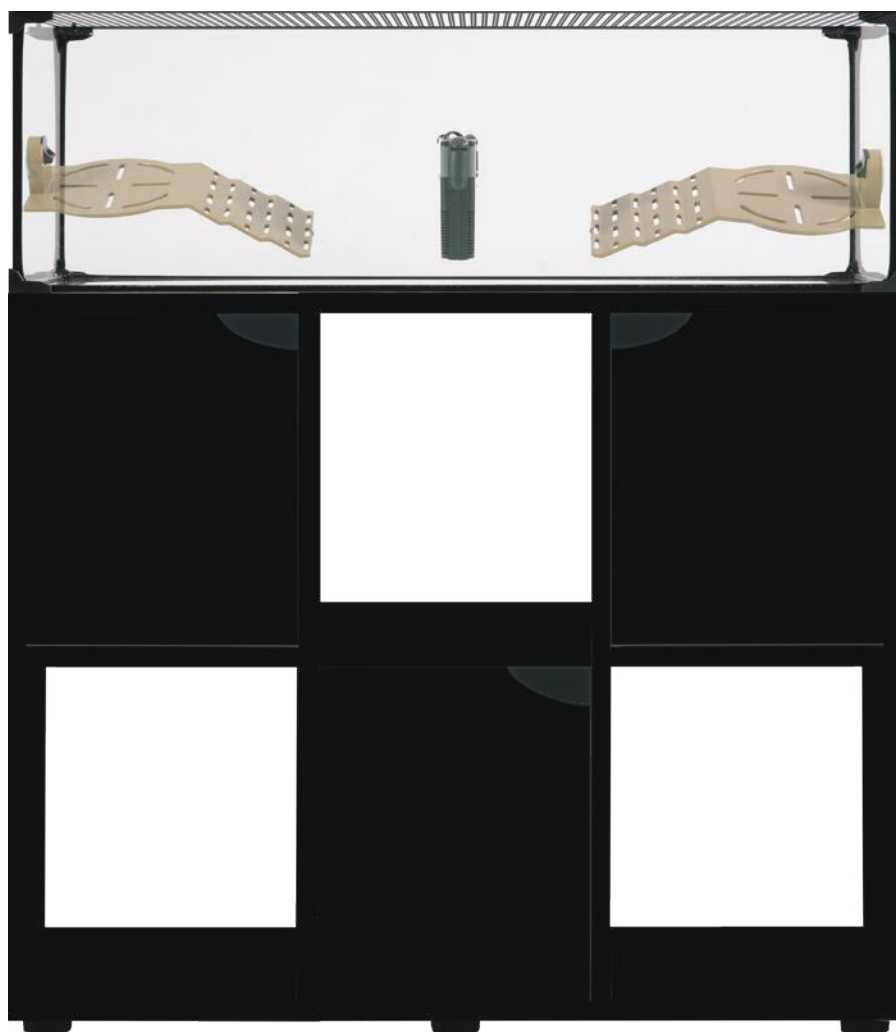

KARAPAS 100

aqua

MADE IN

 EUROPE

**EQUIPEMENT - ACCESSOIRES - ACCESSORIES
 DOTAZIONI - WYPOSAŻENIE - EQUIPAMIENTO**

- FR* Filtre, 2 plateformes à fixation par ventouse, Grille métallique de sécurité avec verrous, Corners de verrouillage (x4)
- NL* Filter, 2 platform met zuignap, Metalen veiligheidshek met grendels, Sluithoeken (x4)
- EN* Filter, 2 platform with suction cup, Metal safety grid with locks, Locking corners (x4)
- IT* Filtro, 2 piattaforma con fissaggio a ventosa, Griglia metallica di sicurezza con sicure, Chiusura ai quattro angoli (x4)
- PL* Filtz, 2 platforma mocowana za pomocą przyssawki, Metalowa siatka zabezpieczająca z zamkami, Cztery zamki narożne (x4)
- ES* Filtro, 2 plataforma de fijación con ventosa, Rejilla metálica de seguridad con cerrojos, Esquinas de cierre (x4)