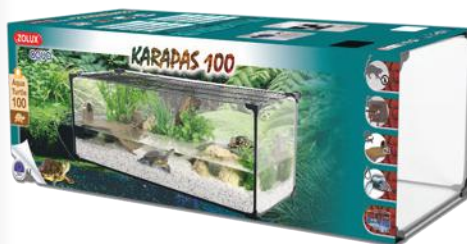

FR Karapas Aqua 100
NL Karapas Aqua 100
EN Karapas Aqua 100

IT Karapas Aqua 100
PL Terrarium Karapas Acqua 100
ES Karapas Aqua 100

-  1005 x 405 x 305 mm
-  1010 x 410 x 310 mm
-  1  20 Kg

FR Meuble Karapas 100
NL Meubel Karapas 100
EN Furniture Karapas 100