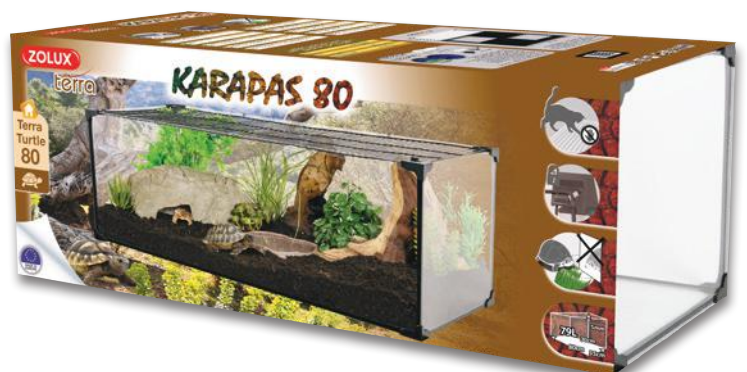

EQUIPEMENT - ACCESSOIRES - ACCESSORIES DOTAZIONI - WYPOSAŻENIE - EQUIPAMIENTO

FR Grille métallique de sécurité avec verrous, Corners de verrouillage (x4), Bandeau auto collant anti-reflet

NL Metalen veiligheidshek met grendels, Sluithoeken (x4), Zelfklevende antireflecterende strook

EN Metal safety grid with locks, Locking corners (x4), Anti-reflection adhesive strip

IT Griglia metallica di sicurezza con sicure, Chiusura ai quattro angoli, Fascia adesiva antiriflesso

PL Metalowa siatka zabezpieczająca z zamkami, Cztery zamki narożne, Taśma antyrefleksyjna

ES Rejilla metálica de seguridad con cerrojos, Esquinas de cierre (x4), Banda autoadhesiva antirreflejos