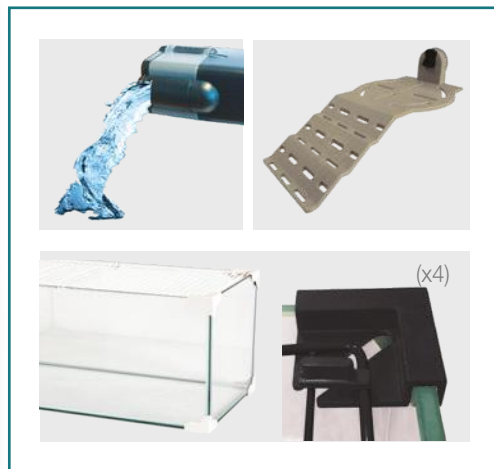

EQUIPEMENT - ACCESSOIRES - ACCESSORIES DOTAZIONI - WYPOSAZENIE - EQUIPAMIENTO

- FR Filtre, 1 plateforme à fixation par ventouse, Grille métallique de sécurité avec verrous, Corners de verrouillage (x4)
- NL Filter, 1 platform met zuignap, Metalen veiligheidshek met grendels, Sluithoeken (x4)
- EN Filter, 1 platform with suction cup, Metal safety grid with locks, Locking corners (x4)
- IT Filtro, 1 piattaforma con fissaggio a ventosa, Griglia metallica di sicurezza con sicure, Chiusura ai quattro angoli (x4)
- PL Filtr, 1 platforma mocowana za pomocą przysawki, Metalowa siatka zabezpieczająca z zamkami, Cztery zamki narożne (x4)
- ES Filtro, 1 plataforma de fijación con ventosa, Rejilla metálica de seguridad con cerrojos, Esquinas de cierre (x4)

FR Meuble Karapas 60
NL Meubel Karapas 60
EN Furniture Karapas 60

IT Mobile Karapas 60
PL Mebel pod terrarium Karapas Acqua 60
ES Mueble Karapas 60

KARAPAS 80

aqua

MADE IN

 EUROPE

EQUIPEMENT - ACCESSOIRES - ACCESSORIES DOTAZIONI - WYPOSAŻENIE - EQUIPAMIENTO

- FR* Filtre, 2 plateformes à fixation par ventouse, Grille métallique de sécurité avec verrous, Corners de verrouillage (x4)
- NL* Filter, 2 platform met zuignap, Metalen veiligheidshek met grendels, Sluithoeken (x4)
- EN* Filter, 2 platform with suction cup, Metal safety grid with locks, Locking corners (x4)
- IT* Filtro, 2 piattaforma con fissaggio a ventosa, Griglia metallica di sicurezza con sicure, Chiusura ai quattro angoli (x4)
- PL* Filtr, 2 platforma mocowana za pomocą przyssawki, Metalowa siatka zabezpieczająca z zamkami, Cztery zamki narożne (x4)
- ES* Filtro, 2 plataforma de fijación con ventosa, Rejilla metálica de seguridad con cerrojos, Esquinas de cierre (x4)