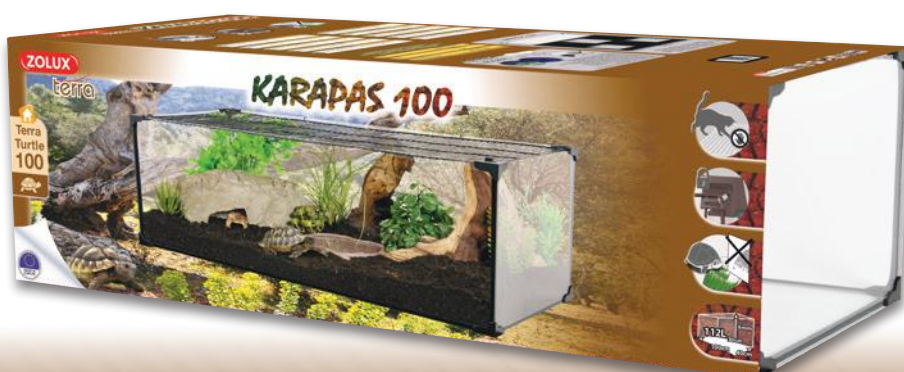

EQUIPEMENT - ACCESSOIRES - ACCESSORIES DOTAZIONI - WYPOSAŻENIE - EQUIPAMIENTO

FR Grille métallique de sécurité avec verrous, Corners de verrouillage (x4), Bandeau auto collant anti-reflet

NL Metalen veiligheidshek met grendels, Sluithoeken (x4), Zelfklevende antireflecterende strook

EN Metal safety grid with locks, Locking corners (x4), Anti-reflection adhesive strip

IT Griglia metallica di sicurezza con sicure, Chiusura ai quattro angoli, Fascia adesiva antiriflesso

PL Metalowa siatka zabezpieczająca z zamkami, Cztery zamki narożne, Taśma antyrefleksyjna

ES Rejilla metálica de seguridad con cerrojos, Esquinas de cierre (x4), Banda autoadhesiva antirreflejos