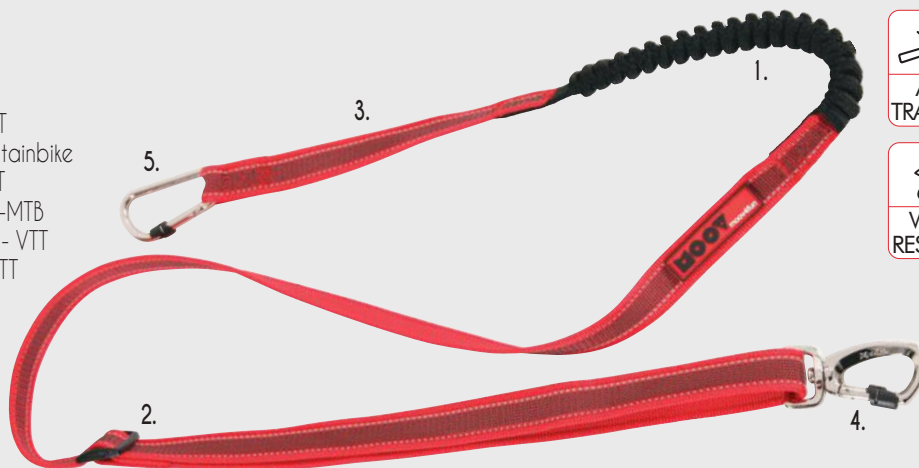

1.
FR Mousqueton avec sécurité
NL Haak met beveiliging
EN Snap hook with safety clip
IT Moschettone di sicurezza
PL Karabińczyk z zabezpieczeniem
ES Mosquetón con seguridad

2.
FR Poignée confort doublure néoprène
NL Comfortabel handvat met neopreenoering
EN Comfort handle with neoprene lining
IT Manico confortevole con interno in neoprene
PL Wygodna rączka podszyta neoprenem
ES Asa cómoda con forro de neopreno

3.
FR Anti-traction
NL Tegen trekken
EN Anti-pulling
IT Anti-trazione
PL Przeciwno szarpaniu
ES Antiatracción

4.
FR Poignée supplémentaire
NL Extra handvat
EN Additional handle
IT Manico supplementare
PL Dodatkowa rączka
ES Asa adicional

5.
FR Matière réfléchissante
NL Reflectorend materiaal
EN Reflective material
IT Tessuto riflettente
PL Materiał odblaskowy
ES Material reflectante

FR Laisse Jogging - VTT
NL Lijn Jogging - Mountainbike
EN Jogging Leash - VTT
IT Guinzaglio Jogging-MTB
PL Smycz do joggingu - VTT
ES Correa Jogging - VTT

466 680

3 336024 666807

20x35x1440 mm

45x25x720 mm