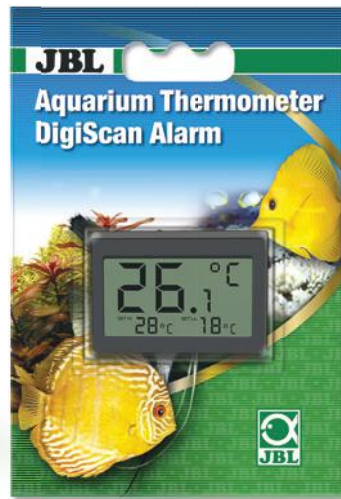

TEMPÉRATURE
TEMPERATUUR
TEMPERATURE
TEMPERATURA
TEMPERATURA
TEMPERATURA

IT JBL Termometro Digiscan Alarm