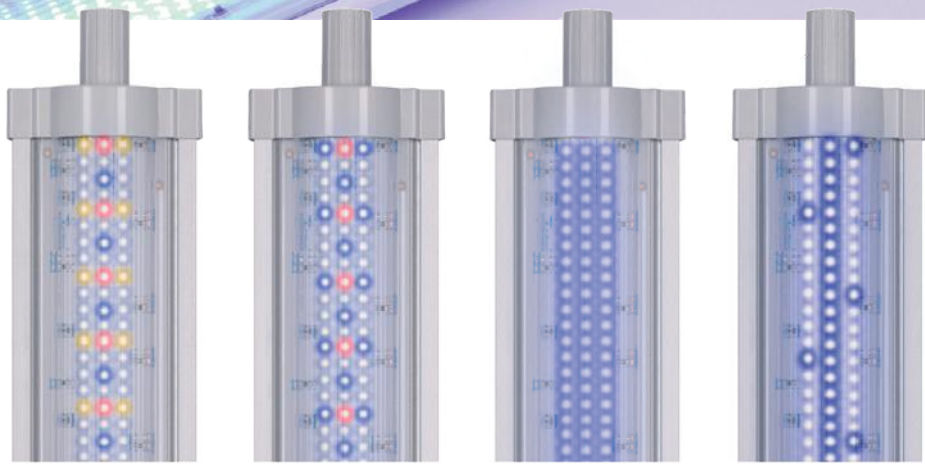

EASY LED UNIVERSAL
2.0 FW

EASY LED UNIVERSAL
2.0 MW

EASY LED UNIVERSAL
2.0 DB

EASY LED UNIVERSAL
2.0 MB

IT EASY LED UNIVERSAL 2.0 MW

- 438 mm **311 142**  
- 590 mm **311 143**  
- 742 mm **311 144**  
- 895 mm **311 145**  
- 1047 mm **311 146**  
- 1200 mm **311 147**  
- 1450 mm **311 148**  