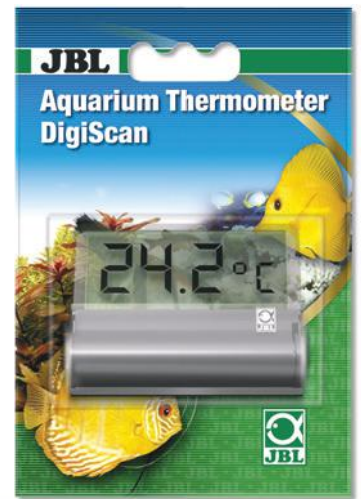

3 336023 390055

20x1x130 mm
 60x2x210 mm
 6 8 g

TEMPÉRATURE
 TEMPERATUUR
 TEMPERATURE
 TEMPERATURA
 TEMPERATURA
 TEMPERATURA

IT JBL Termometro Digiscan Alarm

IT JBL Termometro Digiscan

IT JBL Termometro Digitale